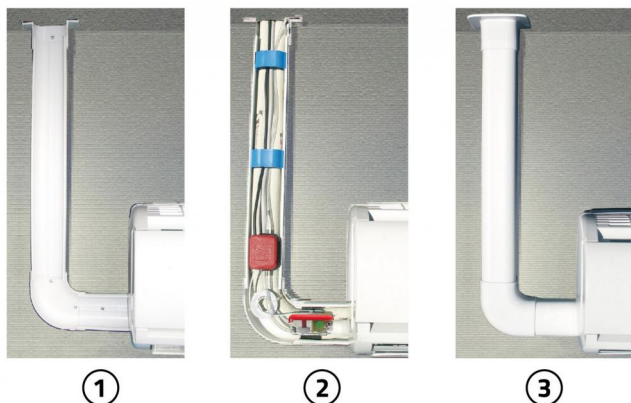

Kit pompa EASY FLOW + canalina EXCELLENS

12170042

IL KIT COMPRENDE:

- 1 terminale ad angolo TA 72 - EXC New Line
- 1 curva piana CP 72 - EXC New Line
- 1 pezzo da 70 cm canalina T 72- EXC New Line
- 1 pezzo da 15 cm canalina T 72- EXC New Line
- 2 pezzi fermatubi BLOCK per canalina T 72
- 1 mini pompa Easy Flow 11 lt
- 1 kit di fissaggio per mini pompa Easy Flow in canalina

ESEMPIO D'INSTALLAZIONE:

- [1] Installazione canalina
[2] Posa tubazioni e pompetta
[3] Chiusura canalina

ARTICOLI

CODICE	DESCRIZIONE
12170042	KIT POMPA "EASY FLOW" + CANALINA "EXCELLENS"