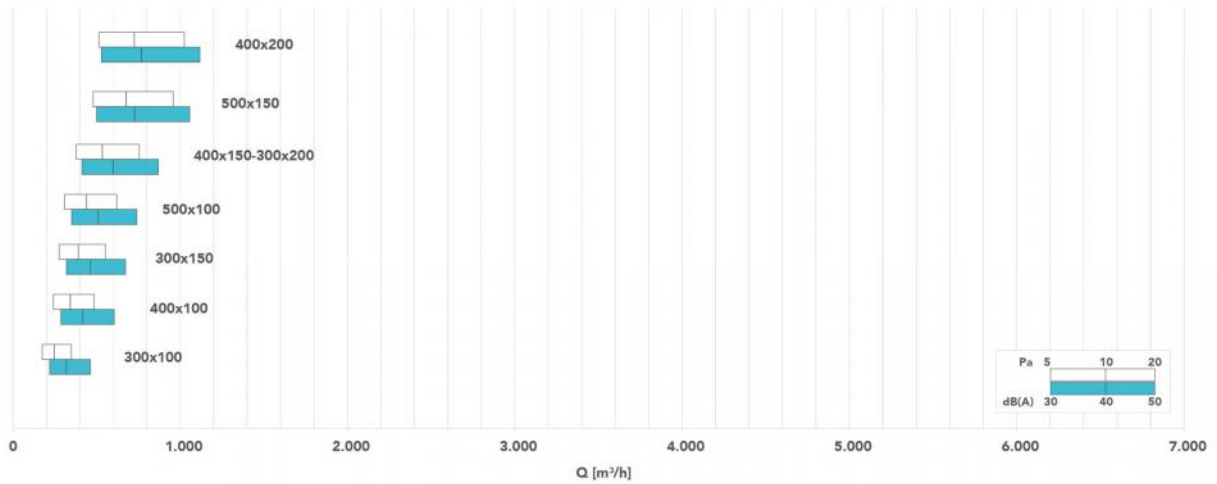

SCHNELLAUSWAHLDIAGRAMM

ARTIKEL

CODE	DESCRIPTION
11181610	MOTORISIERTA, WEISSE ZULUFTDÜSE KOMPLETT MIT DICHTUNG, 332X132
11181620	MOTORISIERTA, WEISSE ZULUFTDÜSE KOMPLETT MIT DICHTUNG, 332X182
11181630	MOTORISIERTA, WEISSE ZULUFTDÜSE KOMPLETT MIT DICHTUNG, 332X232
11181640	MOTORISIERTA, WEISSE ZULUFTDÜSE KOMPLETT MIT DICHTUNG, 432X132
11181650	MOTORISIERTA, WEISSE ZULUFTDÜSE KOMPLETT MIT DICHTUNG, 432X182
11181660	MOTORISIERTA, WEISSE ZULUFTDÜSE KOMPLETT MIT DICHTUNG, 432X232
11181670	MOTORISIERTA, WEISSE ZULUFTDÜSE KOMPLETT MIT DICHTUNG, 532X132
11181680	MOTORISIERTA, WEISSE ZULUFTDÜSE KOMPLETT MIT DICHTUNG, 532X182