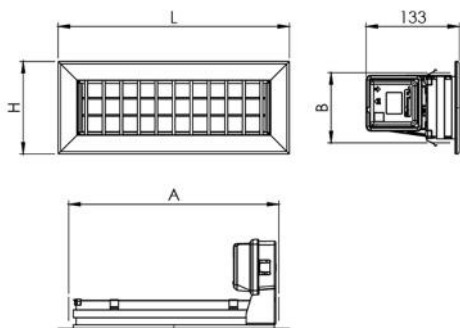

- Abnehmbarer Motor, der positioniert werden kann bei: 0° - 90° - 180° 270° - 360 °C
- Montage mit Stahlclips
- Klappen mit Gummidichtung für eine vollständige Abdichtung

FUNKTIONEN

- Die Lüfter sind über ein Kaskadensystem miteinander verbunden
- Das verwendete Anschlusskabel ist ein 8-adriges Telefonkabel mit rj45-Steckverbindung
- Die automatische oder manuelle Steuerung der Düse ermöglicht es den Lamellen, sich in 4 Positionen zu orientieren: 0%, 33%, 66% e 100%

ACHTUNG! Verwenden Sie nur Tecnosystemi-Kabel - verwenden Sie keine anderen als die angegebenen Kabel, um die ordnungsgemäße Funktion des Systems nicht zu beeinträchtigen.

ABMESSUNGEN

CODE	A [mm]	B [mm]	L [mm]	H [mm]
11181610	300	100	332	132
11181620	300	150	332	182
11181630	300	200	332	232
11181640	400	100	432	132
11181650	400	150	432	182
11181660	400	200	432	232
11181670	500	100	532	132
11181680	500	150	532	182

TECHNISCHE DATEN

MAX. LUFTKAPAZITÄT [m³/h]	GESCHWINDIGKEIT [m/s]
400	6,9
500	5,8
900	6,2
500	5,8
900	6,2
1200	6,8
700	6,2
1200	6,8

TECHNISCHE DATEN

MODELL	A [m ₂]	Q [m³/h]		LWA [dB(A)]		X(0,25) [m]		Dpt [Pa]	
		MIN	MAX	MIN	MAX	MIN	MAX	MIN	MAX
300x100	0,0144	180	350	25	42	3,1	6,0	5	20
300x150	0,0228	280	550	26	45	3,8	7,5	5	20
300x200	0,0311	380	760	28	46	4,5	8,9	5	20
400x100	0,0200	240	490	25	44	3,5	7,2	5	20
400x150	0,0311	380	760	28	46	4,5	8,9	5	20
400x200	0,0423	510	1030	29	48	5,1	10,4	5	20
500x100	0,256	310	620	27	45	4,0	8,0	5	20
500x150	0,0395	480	960	29	47	5,0	10,0	5	20