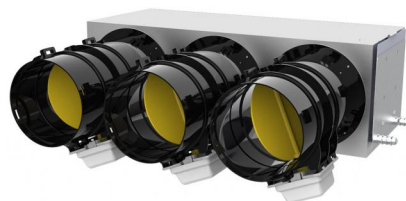

SCHEMA TECNICA

rev. 01 - 06/11/2023

PROAIR PACK RF BLUE

3L

con plenum in lamiera coibentata

GAD400381 - GAD400382 - GAD400387
GAD400388 - GAD400418 - GAD400419

DESCRIZIONE

I sistemi preassemblati PROAIR PACK RF-L sono ideati per facilitare e velocizzare l'installazione di un impianto canalizzato. Il sistema viene fornito completo di centralina "Polaris", cronotermostati e kit by pass meccanico da installare sul plenum (completo di ghiera di fissaggio e contrappeso).

Sarà sufficiente indicare, in fase d'ordine, il modello del plenum.

Il sistema viene fornito completo di cronotermostati e serrande (\varnothing 150 o \varnothing 200) fissate sul plenum coibentato.

Al fine di garantire facilità e velocità di installazione i sistemi sono assemblati, configurati e testati al 100% da personale qualificato.

Il sistema PROAIR PACK RF BLUE 3L è composto da:

- N° 1 plenum di mandata coibentato per unità canalizzata (specificare al momento dell'ordine il codice del plenum)
- N° 1 centralina "Polaris" con protocolli precaricati, app, Alexa e Google Home
- N° 3 serrande motorizzate già cablate al sistema
- N° 3 cronotermostati DISCOVERY 3X (colore bianco a parete con batterie)
- N° 1 kit by pass meccanico da fissare sul plenum (comprensivo di ghiera di fissaggio e contrappeso)