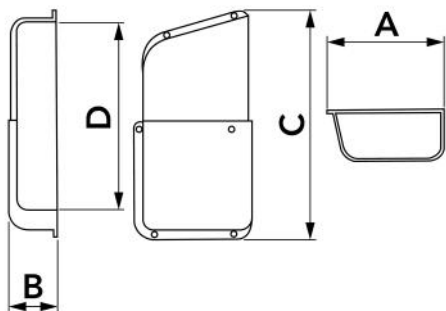

SCHEMA TECNICA

MADE IN ITALY

rev. 00 - 28/09/2022

Coprirubinetto telescopico universale

11128010

CARATTERISTICHE TECNICHE:

- Telescopico
- Applicabile alle unità esterne per coprire i rubinetti di collegamento delle tubazioni frigorifere
- Composto da due pezzi: fondo e coperchio

DIMENSIONI

CODICE	A [mm]	B [mm]	C [mm]	D [mm]
11128010	150	70	210 + 290	165 + 258

ARTICOLI

CODICE	DESCRIZIONE
11128010	COPRIRUBINETTO TELESCOPICO