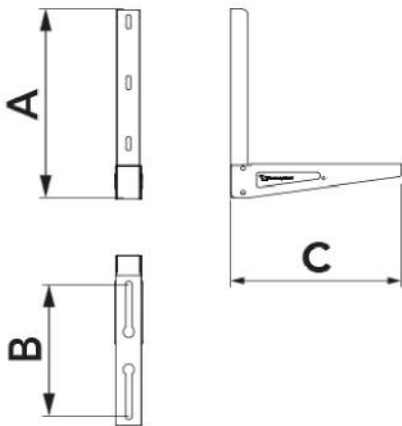

STANDARD TSE

mensola

11100031 - 11100023 - 11100021
111000216 - 11100025 - 11100026
11100027

CARATTERISTICHE TECNICHE:

- Realizzata in lamiera elettrozincata
- Verniciatura poliesteri da esterno RAL 9002
- Predisposta per bacinella raccolta condensa
- Antivibranti a scorrimento "NO-SHOCK" in dotazione
- Tasselli di fissaggio

CONFEZIONE COMPLETA DI:

- antivibranti
- viteria
- tasselli di fissaggio a muro
- chiave esagonale per il montaggio

DIMENSIONI

CODICE	A [mm]	B [mm]	C [mm]	PORTATA [kg]	TASSELLI DI FISSAGGIO
11100031	400	120 - 280	360	140	INCLUSI
11100023	400	140 - 370	460	160	INCLUSI
11100021	400	240 - 420	510	180	INCLUSI
111000216	440	240 - 500	600	210	INCLUSI
11100025	750	190 - 490	600	250	NON INCLUSI
11100026	750	300 - 550	680	300	NON INCLUSI
11100027	750	300 - 630	750	350	NON INCLUSI