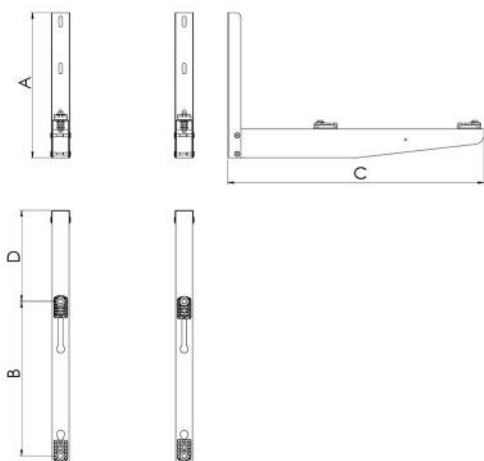

TMPC

mensola pre-cappotto termico

SCD500160 - SCD500162

CARATTERISTICHE TECNICHE:

- Realizzata in lamiera elettrozincata
- Verniciatura poliesteri da esterno
- Antivibranti a scorrimento "NO-SHOCK" in dotazione

CONFEZIONE COMPLETA DI:

- antivibranti a scorrimento
- viteria

DIMENSIONI

CODICE	A [mm]	B [mm]	C [mm]	D [mm]	PORTATA [kg]
SCD500160	400	270 ÷ 475	750	250 ÷ 415	90
SCD500162	400	270 ÷ 525	850	300 ÷ 515	90

ARTICOLI

CODICE	DESCRIZIONE
SCD500160	MENSOLA PRE-CAPPOTTO IVORY TMPC 750
SCD500162	MENSOLA PRE-CAPPOTTO IVORY TMPC 850