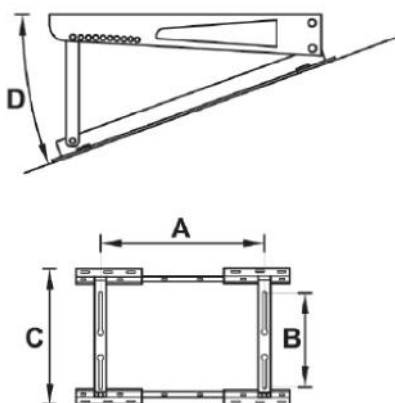

TSTT 140 T

staffa tetto trasversale telescopica

11100005

CARATTERISTICHE TECNICHE:

- Realizzata in lamiera elettrozincata
- Inclinazione regolabile da 14° a 27°
- Verniciatura poliesteri da esterno RAL 9002
- Barra telescopica
- Antivibranti a scorrimento "NO-SHOCK" in dotazione
- Tasselli di fissaggio con catenella
- Piedini in gomma a scorrimento
- Adattabile a tutte le macchine in commercio
- Adattabile a tutti i tetti

DIMENSIONI

CODICE	A [mm]	B [mm]	C [mm]	D [mm]	PORTATA [kg]
11100005	130 - 600	140 - 370	500	14° - 27°	140

CONFEZIONE COMPLETA DI:

- piedini in gomma antiscivolo
- antivibranti "No-Shock" a scorrimento
- tasselli di fissaggio con catenella
- 1 libretto istruzioni

ARTICOLI

CODICE	DESCRIZIONE
11100005	STAFFA TETTO TRASVERSALE TELESCOPICA "TSTT-140 T"