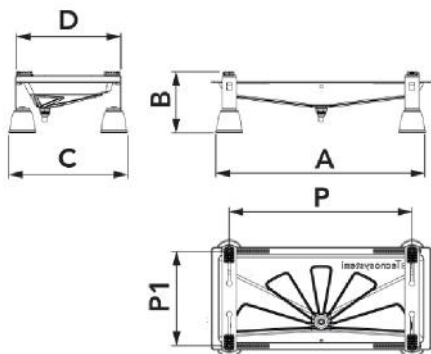

CARACTÉRISTIQUES DU CÂBLE CHAUFFANT:

- Diamètre du câble de chauffage 6 mm
- Tension d'alimentation 230 V
- Tolérances de résistance -5% / +10%
- Activation de la résistance à + 3 °C
- Capteur thermique intégré

MODÈLES DISPONIBLES :

AVEC CÂBLE CHAUFFANT DE 3 m :

- Livré avec un câble chauffant de 15 W/m 3 m
- Raccord pour tuyau de vidange de condensat Ø 16

AVEC CÂBLE CHAUFFANT DE 3 + 3 m

- Livré avec un câble chauffant de 15 W/m 3 m + 3 m (6 m au total)
- Raccord pour tuyau de vidange de condensat Ø 20
- Équipé d'un collier de fixation de tuyau de vidange de condensat
- Avec tuyau de vidange de condensat isolé de 3 m

DIMENSIONS

CODE	A [mm]	B [mm]	C [mm]	D [mm]	P [mm]	P1 [mm]
SCD500010	850	230	460	410	400 - 800	150 - 370
SCD500011	1050	230	460	410	1000 - 400	370 - 150
SCD500292	850	230	460	410	800 - 400	370 - 150
SCD500293	1050	230	460	410	1000 - 400	370 - 150
SCD500296	850	230	460	410	800 - 400	370 - 150
SCD500297	1050	230	460	410	1000 - 400	370 - 150

DONNÉES TECHNIQUES

CODE	CHARGE [kg]
SCD500010	150
SCD500011	150
SCD500292	150
SCD500293	150
SCD500296	150
SCD500297	150

- Diamètre du câble de chauffage 6 mm
- Tension d'alimentation 230 V
- Tolérances de résistance -5% / +10%
- Activation de la résistance à + 3°C
- Capteur thermique intégré