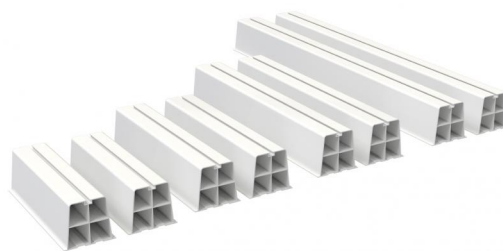

## SUELO MAXI

Paire base au sol avec anti-vibration  
SUELO MAXI

11105011 - 11105021 - SCD500184  
11105030

### CARACTÉRISTIQUES TECHNIQUES :

- PVC rigide anti-UVA, résistant aux chocs
- Base de support en caoutchouc
- Couleur ivoire ou noire
- Tailles 350 - 450 - 600 - 1000 mm
- Vis fournies M8
- Emballage en paire de 2 pièces avec vis fournies et sous film rétractable

### DONNÉES TECHNIQUES

CODE	A [mm]	B [mm]	C [mm]	COULEUR	CHARGE [kg]
11105011	115	100	85	IVOIRE	140
11105021	115	100	85	IVOIRE	180
SCD500184	115	100	85	IVOIRE	240
11105030	115	100	85	IVOIRE	400