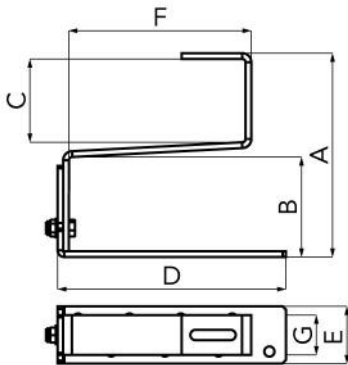

FICHES TECHNIQUES

rev. 00 - 00-00-0000

GTCR-1

crochet réglable pour toiture à tuiles rondes

FVD300001 - FVD300001BOX

DIMENSIONS

CODE	A [mm]	B [mm]	C [mm]	D [mm]	E [mm]	F [mm]	G [mm]
FVD300001	180/210	83	73	200	50	190	30
FVD300001BOX X	180/210	83	73	200	50	190	30

ARTICLES

CODE	DESCRIPTION
FVD300001	
FVD300001BOX X	