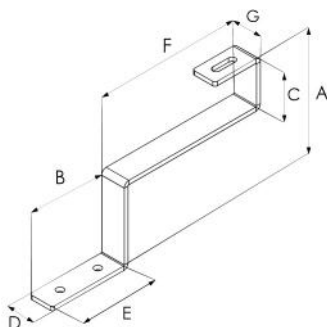

FICHES TECHNIQUES

rev. 00 - 00-00-0000

HSTCFX

support fixe pour fixation sur toitures en tuiles

FVD300003 - FVD300003BOX

DIMENSIONS

CODE	A [mm]	B [mm]	C [mm]	D [mm]	E [mm]	F [mm]	G [mm]
FVD300003	155	100	60	30	100	180	30
FVD300003BOX	155	100	60	30	100	180	30

ARTICLES

CODE	DESCRIPTION
FVD300003	
FVD300003BOX	