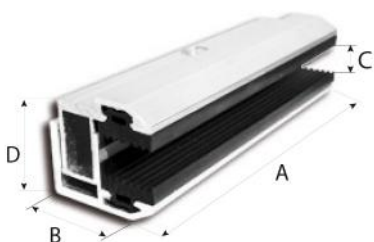

FICHES TECHNIQUES

rev. 00 - 00-00-0000

HMLR

pince latérale réglable pour panneaux de verre

11111031 - 11111031BOX - 11111031A
11111031ABOX

DIMENSIONS

CODE	A [mm]	B [mm]	C [mm]	D [mm]	Ø TROU [mm]
11111031	100	30	5,8÷9	24-29	9
11111031BOX	100	30	5,8÷9	24-29	9
11111031A	100	30	5,8÷9	24-29	9
11111031ABOX	100	30	5,8÷9	24-29	9

ARTICLES

CODE	DESCRIPTION
11111031	ETAU LATERAL HMLR
11111031BOX	
11111031A	
11111031ABOX	