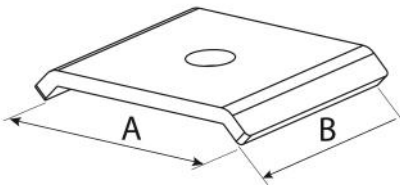

## HSCPST

pince centrale pré-assemblée pour  
panneau solaire thermique

11110735 - 11110735BOX

### DIMENSIONS

CODE	A [mm]	B [mm]
11110735	50	40
11110735BOX	50	40