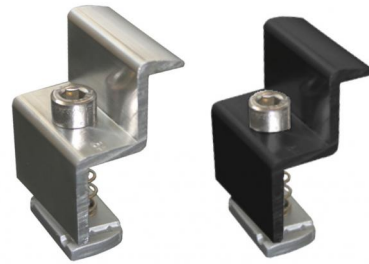

FICHES TECHNIQUES

rev. 00 - 00-00-0000

HSLP/40

support latéral préassemblé avec siège anti-rotation

11111071 - 11111071BOX - 11111073
11111073BOX - 11111075 - 11111075BOX
11111077 - 11111077BOX - 11111079
11111079BOX - 11111081 - 11111081BOX
11111083 - 11111083BOX - 11111085
11111085BOX - 11111087 - 11111087BOX
11111089 - 11111089BOX - 11111091
11111091BOX - 11111093 - 11111093BOX
11111095 - 11111095BOX - 11111097
11111097BOX - FVD200012 - FVD200012BOX
FVD200013 - FVD200013BOX - FVD200014
FVD200014BOX - FVD200015 - FVD200015BOX
FVD200016 - FVD200016BOX - FVD200017
FVD200017BOX - FVD200018 - FVD200018BOX

DIMENSIONS

CODE	Pour panneaux H [mm]
11111071	30
11111071BOX	30
11111073	32
11111073BOX	32
11111075	34
11111075BOX	34
11111077	35
11111077BOX	35
11111079	36
11111079BOX	36
11111081	38
11111081BOX	38
11111083	40
11111083BOX	40
11111085	42
11111085BOX	42
11111087	44
11111087BOX	44
11111089	45
11111089BOX	45
11111091	46
11111091BOX	46
11111093	48
11111093BOX	48
11111095	50
11111095BOX	50
11111097	56
11111097BOX	56
FVD200012	30
FVD200012BO X	30
FVD200013	32
FVD200013BO X	32
FVD200014	34
FVD200014BO X	34
FVD200015	35
FVD200015BO X	35

FVD200016	36
FVD200016BO X	36
FVD200017	38
FVD200017BO X	38
FVD200018	40
FVD200018BO X	40

ARTICLES

CODE	DESCRIPTION
11111071	
11111071BOX	
11111073	
11111073BOX	
11111075	
11111075BOX	
11111077	
11111077BOX	
11111079	
11111079BOX	
11111081	
11111081BOX	
11111083	
11111083BOX	
11111085	
11111085BOX	
11111087	
11111087BOX	
11111089	
11111089BOX	
11111091	
11111091BOX	
11111093	
11111093BOX	
11111095	
11111095BOX	
11111097	
11111097BOX	
FVD200012	
FVD200012BO X	
FVD200013	
FVD200013BO X	
FVD200014	
FVD200014BO X	
FVD200015	
FVD200015BO X	