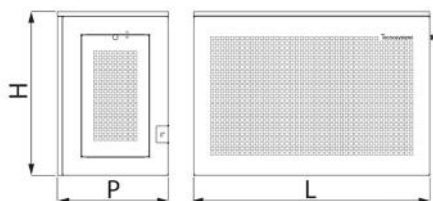

GUSCIO

Cache clim à toit plat couleur

SCD500114 - SCD500115 - SCD500116
SCD500126 - SCD500127 - SCD500128

CARACTÉRISTIQUES TECHNIQUES :

- Tôle galvanisée fabriquée avec une trame anti-intrusion
- Peinture polyester d'extérieur RAL 9002
- Toit en tôle galvanisée avec trame anti-intrusion
- Prédiposition pour le passage du conduit de tuyauterie et du câblage
- Porte latérale pour l'inspection et l'entretien préparée pour le cadenas
- Prédiposition pour montage mural
- Réglable en hauteur
- Facile à assembler
- Version gris mat RAL 7016, disponible sur demande

DIMENSIONS

CODE	L [mm]	H [mm]	P [mm]
SCD500114	1000	720	470
SCD500115	1100	1120	620
SCD500116	1100	1420	620
SCD500126	1000	720	470
SCD500127	1100	1120	620
SCD500128	1100	1420	620

ARTICLES

CODE	DESCRIPTION
SCD500114	"GUSCIO H720" CACHE CLIM POUR DEHOR - PALETTE IVOIRRAL 9002
SCD500115	"GUSCIO H1120" CACHE CLIM POUR DEHOR - PALETTE IVOIRRAL 9002
SCD500116	"GUSCIO H1420" CACHE CLIM POUR DEHOR - PALETTE IVOIRRAL 9002
SCD500126	"GUSCIO H720" CACHE CLIM POUR DEHOR - PALETTE GRIS RAL 7016
SCD500127	"GUSCIO H1120" CACHE CLIM POUR DEHOR - PALETTE GRIS RAL 7016
SCD500128	"GUSCIO H1420" CACHE CLIM FPOUR DEHOR - PALETTE GRIS RAL 7016