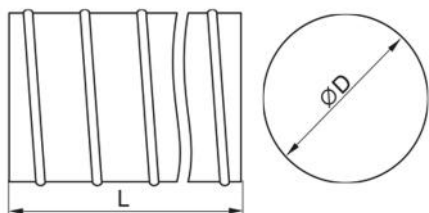

SCHEMA TECNICA

rev. 00 - 10/11/2022

TFT

tubo flessibile

11161377 - 11161377B

CARATTERISTICHE TECNICHE:

- Materiale PVC
- Spirale interna
- Rapidità d'installazione

DIMENSIONI

CODICE	Ø D [mm]	L [mm]
11161377	100	3000
11161377B	125	3000

ARTICOLI

CODICE	DESCRIZIONE
11161377	TUBO FLESSIBILE "TFT 100" L.3000
11161377B	TUBO FLESSIBILE "TFT 125" L.3000