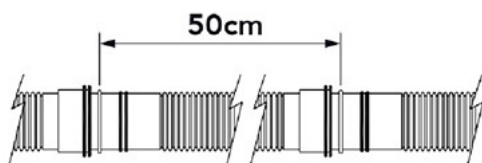

## CARACTÉRISTIQUES TECHNIQUES :

- Pour l'installation dans une gaine
- Pas besoin de anneau en forme de o
- Polyéthylène anti-UVA basse densité
- Manchon Ø 18 / 20 tous les 50 cm
- Revêtement gris simple

## DÉTAILS :

- Emballage

Section du tube

## DIMENSIONS

## DÉTAIL MANCHON DE RACCORDEMENT

Ø 18    Ø 20