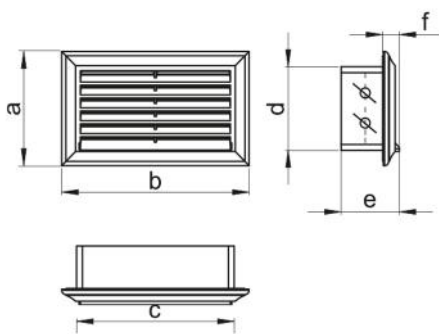

### CARACTÉRISTIQUES TECHNIQUES :

- Matériau PVC
- Avec registre de réglable de l'extérieur
- Fixation avec 4 vis (trous placés derrière le cadre)
- Accouplement femelle pour tube rectangulaire

### DIMENSIONS

CODE	a [mm]	b [mm]	c [mm]	d [mm]	e [mm]	f [mm]
11161390	81	136	114	59	42	12
11161390B	86	230	209	64	42	12