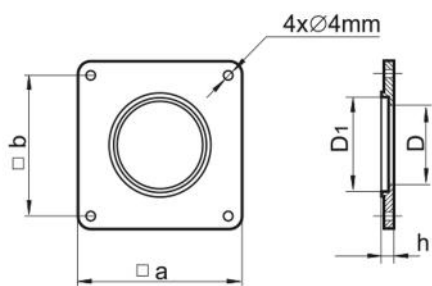

FICHES TECHNIQUES

rev. 01 - 21/03/2024

PMT 100

plaque murale en PVC trou

11161375 - 11161375B - 11161375C
PWC500076

CARACTÉRISTIQUES TECHNIQUES :

- Matériau PVC
- 4 Trous pour montage mural

DIMENSIONI

CODE	A [mm]	B [mm]	D [mm]	D1 [mm]	h [mm]
11161375	150	134	100,5	103	3
11161375B	170	154	125	127	3
11161375C	204	188	151	153	3
PWC500076	250	230	202	204	3

ARTICLES

CODE	DESCRIPTION
11161375	PLACA DE PARED EN PVC "PMT100"
11161375B	PLAQUE MURALE EN PVC TROU "PMT125" Ø 125
11161375C	"PMT150" PLAQUE MURALE EN PVC TROU, D.150
PWC500076	