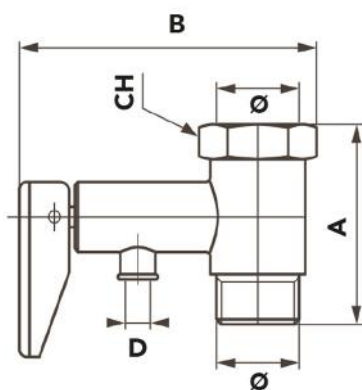

TECHNISCHE DATENBLÄTTER

rev. 00 - 29/11/2022

PESANTE

sicherheits- und Rückschlagventil mit
Warmwasserbereiterhebel

26200090

ABMESSUNGEN

CODE	A [mm]	B [mm]	CH [mm]	D [mm]	Ø
26200090	45	65	25	9	1/2"

ARTIKEL

CODE	DESCRIPTION
26200090	