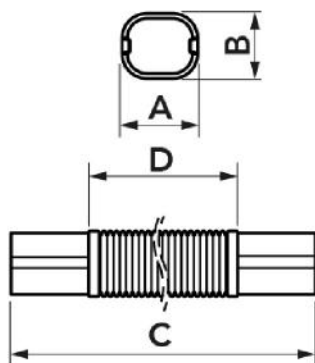

CARACTÉRISTIQUES TECHNIQUES :

- Fabriqué en polyéthylène
- Par pliage il permet le passage de gouttières, de canalisations de gaz, d'obstacles en général
- Emballage avec codes à barres thermorétractables

MODÈLES DISPONIBLES :

TOP LINE - IVOIRE
RAL 9002

NEW LINE -
BLANC RAL 9010

ECO LINE - GRIS
PERLE RAL 9003

DIMENSIONS

CODE	MODÈLE	LINE	A [mm]	B [mm]	C [mm]	D [mm]
11124495	MF 60 - EXC	TOP LINE	60	52	520	420
11124500	MF 72 - EXC	TOP LINE	72	64	520	420
11124505	MF 100 - EXC	TOP LINE	98	73	520	420
N11124495	MF 60 - EXC	NEW LINE	60	52	520	420
N11124500	MF 72 - EXC	NEW LINE	72	64	520	420
N11124505	MF 100 - EXC	NEW LINE	98	73	520	420
E11124495	MF 60 - EXC	ECO LINE	60	52	520	420
E11124500	MF 72 - EXC	ECO LINE	72	64	520	420
E11124505	MF 100 - EXC	ECO LINE	98	73	520	420
SCD100183	MF 72 - EXC	BLACK LINE	72	64	520	420
SCD100194	MF 72 - EXC	GREY LINE	72	64	520	420

ARTICLES

CODE	DESCRIPTION
11124495	MF-60 MANCHON FLEXIBLE TOP LINE 520 MM.MF 60-EXC
11124500	MF-72 MANCHON FLEXIBLE TOP LINE 520 MM.MF 72-EXC
11124505	MF-100 MANCHON FLEXIBLE TOP LINE 520 MM.MF100-EXC
N11124495	MF-60 MANCHON FLEXIBLE NEW LINE 520 MM.MF 60-EXC
N11124500	MF-72 MANCHON FLEXIBLE NEW LINE 520 MM.MF 72-EXC
N11124505	MF-100 MANCHON FLEXIBLE NEW LINE 520 MM.MF100-EXC
E11124495	MF-60 MANCHON FLEXIBLE ECO LINE 520 MM.MF 60-EXC
E11124500	MF-72 MANCHON FLEXIBLE ECO LINE 520 MM.MF 72-EXC
E11124505	MF-100 MANCHON FLEXIBLE ECO LINE 520 MM.MF100-EXC
SCD100183	"EXCELLENS MF" LINE FLEXIBLE SLEEVE=520mm. - BLACK LINE MF 72-EXC
SCD100194	MANCHON FLEXIBLE EXCELLENS MF 72 - GRISMF 72-EXC