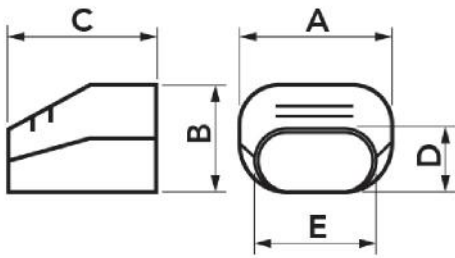

MODÈLES DISPONIBLES :

TOP LINE - IVOIRE
RAL 9002

NEW LINE -
BLANC RAL 9010

ECO LINE - GRIS
PERLE RAL 9003

BROWN LINE -
MARRON RAL
8017

BLACK LINE -
BLANC RAL 9005

DIMENSIONS

CODE	MODÈLE	LINE	A [mm]	B [mm]	C [mm]	D [mm]	E [mm]
11124060	TS 60 - EXC	TOP LINE	66	56	75	33	60
11124072	TS 72 - EXC	TOP LINE	78	68	90	35	67
11124100	TS 100 - EXC	TOP LINE	104	78	110	35	67
N11124060	TS 60 - EXC	NEW LINE	66	56	75	33	60
N11124072	TS 72 - EXC	NEW LINE	78	68	90	35	67
N11124100	TS 100 - EXC	NEW LINE	104	78	110	35	67
E11124060	TS 60 - EXC	ECO LINE	66	56	75	33	60
E11124072	TS 72 - EXC	ECO LINE	78	68	90	35	67
E11124100	TS 100 - EXC	ECO LINE	104	78	110	35	67
SCD100035	TS 72 - EXC	BROWN LINE	78	68	90	35	67
SCD100036	TS 100 - EXC	BROWN LINE	104	78	110	35	67
SCD100080	TS 72 - EXC	BLACK LINE	78	68	90	35	67
SCD100081	TS 100 - EXC	BLACK LINE	104	78	110	35	67
SCD100193	TS 72 - EXC	GREY LINE	78	68	90	35	67