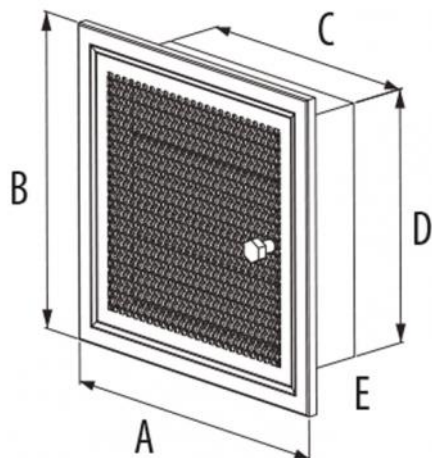

Grille esthétique pour cheminées et poêles avec registre d'étalonnage

- cod. 11160700 - cod. 11160710

DESCRIPTIF

La grille esthétique pour cheminées et poêles est un accessoire essentiel pour assurer une bonne circulation de l'air.

Fabriqué en tôle peinte en blanc avec registre d'étalonnage, il s'intègre parfaitement dans toutes les pièces, alliant fonctionnalité et esthétique.

DIMENSIONS

CODE	DESCRIPTIF	A [mm]	B [mm]	C [mm]	D [mm]	E [mm]
11160700	GRILLE ESTHÉTIQUE POUR CHEMINÉES ET POÊLES AVEC REGISTRE D'ÉTALONNAGE - BLANC 170 x 170	170	170	140		50
11160710	GRILLE ESTHÉTIQUE POUR CHEMINÉES ET POÊLES AVEC REGISTRE D'ÉTALONNAGE - BLANC 170 x 300	300	170	270	140	50