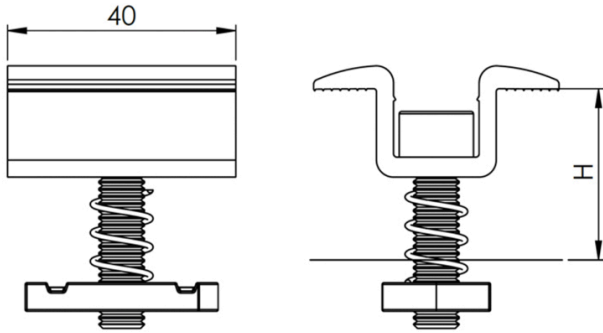

HSCP/40

staffa centrale preassemblata standard

- cod. 11111061 - cod. 11111061BOX - cod. 11111062
- cod. 11111062BOX - cod. 11111063 - cod. 11111063BOX
- cod. 11111064 - cod. 11111064BOX - cod. 11111065
- cod. 11111065BOX - cod. FVD200002 - cod. FVD200002BOX
- cod. FVD200003 - cod. FVD200003BOX - cod. FVD200004
- cod. FVD200004BOX

CARATTERISTICHE TECNICHE:

- Materiale: lega alluminio 6060
- Lunghezza staffa: 40 mm
- Viteria e molla in acciaio inox A2
- Corsore in acciaio filettato M8 con trattamento Geomet® per la protezione contro la corrosione
- Fornita preassemblata
- Disponibile per altezze pannelli da 30 mm a 50 mm
- Serraggio vite con chiave esagonale da 6
- Disponibile anche in versione verniciata nera, su richiesta
- Zigrinatura antiscivolo

DISEGNO TECNICO:

DIMENSIONI COMPLETE:

CODICE	PER PANNELLI H [mm]
11111061	30-32-34
11111061BOX	30-32-34
11111062	35-36-38
11111062BOX	35-36-38
11111063	40-42-44
11111063BOX	40-42-44
11111064	45-46
11111064BOX	45-46
11111065	48-50
11111065BOX	48-50
FVD200002	30-32-34
FVD200002BOX	30-32-34
FVD200003	35-36-38
FVD200003BOX	35-36-38
FVD200004	40-42-44
FVD200004BOX	40-42-44