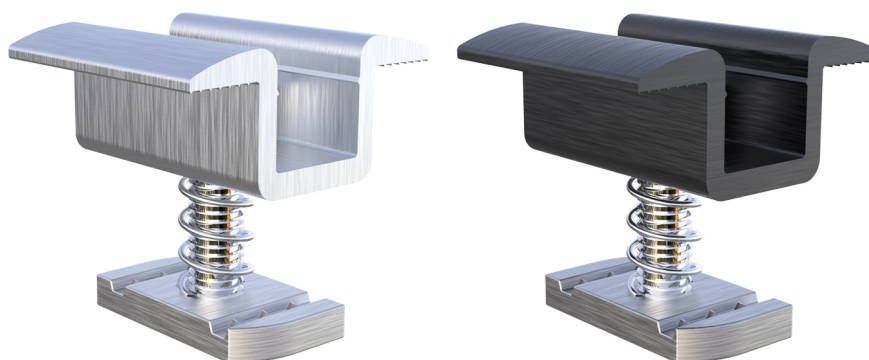

HSCP/40

staffa centrale preassemblata standard

- cod. 11111061 - cod. 11111061BOX - cod. 11111062
- cod. 11111062BOX - cod. 11111063 - cod. 11111063BOX
- cod. 11111064 - cod. 11111064BOX - cod. 11111065
- cod. 11111065BOX - cod. FVD200002 - cod. FVD200002BOX
- cod. FVD200003 - cod. FVD200003BOX - cod. FVD200004
- cod. FVD200004BOX

CARATTERISTICHE TECNICHE:

- Materiale: lega alluminio 6060
- Lunghezza staffa: 40 mm
- Viteria e molla in acciaio inox A2
- Corsore in acciaio filettato M8 con trattamento Geomet® per la protezione contro la corrosione
- Fornita preassemblata
- Disponibile per altezze pannelli da 30 mm a 50 mm
- Serraggio vite con chiave esagonale da 6
- Disponibile anche in versione verniciata nera, su richiesta
- Zigrinatura antiscivolo