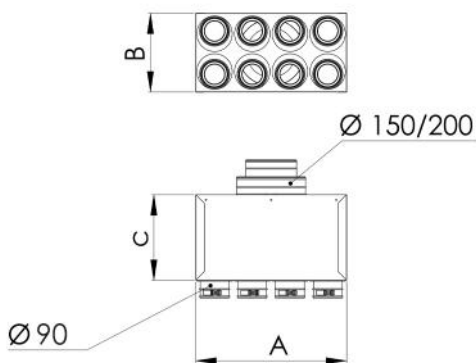

rev. 00 - 21/11/2023

Plenum insonorizzato in lamiera zincata 4 - 6 - 8 - 10 - 12 uscite Ø 90 con connettori blu

ACD600100 - ACD600101 - ACD600102
ACD600103 - ACD600104 - ACD600105
ACD600106

CARATTERISTICHE TECNICHE:

- Realizzata in lamiera zincata
- Elevato isolamento acustico
- Fonoassorbente interno spessore 20mm
- Setti fonoassorbenti removibili
- Completo di staffe per montaggio a soffitto
- Collarini uscita/ingresso come da tabella

DIMENSIONI

CODE	A [mm]	B [mm]	C [mm]	Ø INGRESSO [mm]	N° USCITE - Ø [mm]
ACD600100	360	240	500	150 / 200	4 - 90
ACD600101	360	240	500	150 / 200	6 - 90
ACD600102	660	240	500	150 / 200	8 - 90
ACD600103	660	240	500	150 / 200	10 - 90
ACD600104	660	240	500	150 / 200	12 - 90
ACD600105	360	240	500	100 / 125 / 150	4 - 90
ACD600106	360	240	500	100 / 125 / 150	6 - 90