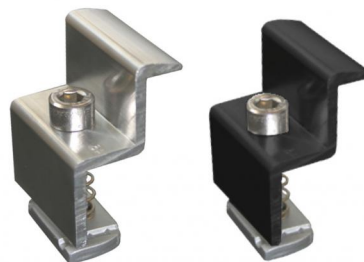

TECHNISCHE DATENBLÄTTER

rev. 00 - 00-00-0000

HSLP/40

vormontierte Seitenhalterung mit
Verdrehsicherung

11111071 - 11111071BOX - 11111073
11111073BOX - 11111075 - 11111075BOX
11111077 - 11111077BOX - 11111079
11111079BOX - 11111081 - 11111081BOX
11111083 - 11111083BOX - 11111085
11111085BOX - 11111087 - 11111087BOX
11111089 - 11111089BOX - 11111091
11111091BOX - 11111093 - 11111093BOX
11111095 - 11111095BOX - 11111097
11111097BOX - FVD200012 - FVD200012BOX
FVD200013 - FVD200013BOX - FVD200014
FVD200014BOX - FVD200015 - FVD200015BOX
FVD200016 - FVD200016BOX - FVD200017
FVD200017BOX - FVD200018 - FVD200018BOX

ABMESSUNGEN

CODE	Für Paneele H [mm]
11111071	30
11111071BOX	30
11111073	32
11111073BOX	32
11111075	34
11111075BOX	34
11111077	35
11111077BOX	35
11111079	36
11111079BOX	36
11111081	38
11111081BOX	38
11111083	40
11111083BOX	40
11111085	42
11111085BOX	42
11111087	44
11111087BOX	44
11111089	45
11111089BOX	45
11111091	46
11111091BOX	46
11111093	48
11111093BOX	48
11111095	50
11111095BOX	50
11111097	56
11111097BOX	56
FVD200012	30
FVD200012BO X	30
FVD200013	32
FVD200013BO X	32
FVD200014	34
FVD200014BO X	34
FVD200015	35
FVD200015BO X	35

FVD200016	36
FVD200016BO X	36
FVD200017	38
FVD200017BO X	38
FVD200018	40
FVD200018BO X	40

ARTIKEL

CODE	DESCRIPTION
11111071	
11111071BOX	
11111073	
11111073BOX	
11111075	
11111075BOX	
11111077	
11111077BOX	
11111079	
11111079BOX	
11111081	
11111081BOX	
11111083	
11111083BOX	
11111085	
11111085BOX	
11111087	
11111087BOX	
11111089	
11111089BOX	
11111091	
11111091BOX	
11111093	
11111093BOX	
11111095	
11111095BOX	
11111097	
11111097BOX	
FVD200012	
FVD200012BO X	
FVD200013	
FVD200013BO X	
FVD200014	
FVD200014BO X	
FVD200015	
FVD200015BO X	