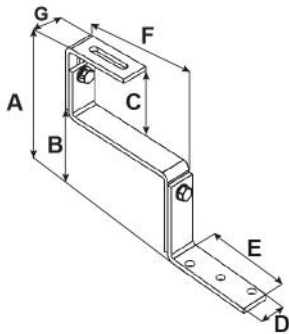

TECHNISCHE DATENBLÄTTER

rev. 00 - 00-00-0000

FSDR

FSDR-Halterung mit doppelter Verstellung für die Montage auf Pfannen- und Ziegeldächern

11110765 - 11110765BOX

ABMESSUNGEN

CODE	A [mm]	B [mm]	C [mm]	D [mm]	E [mm]	F [mm]	G [mm]
11110765	220 ± 145	95 ± 55	115 ± 75	30	90	100	30
11110765BOX	220 ± 145	95 ± 55	115 ± 75	30	90	100	30