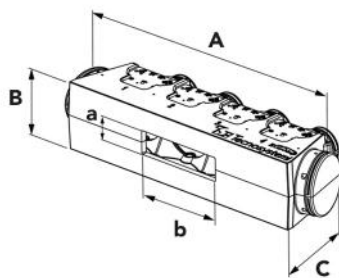

TECHNISCHE DATENBLÄTTER

rev. 00 - 10/11/2022

KIT SVELTO EOLO UNIVERSAL - 3 Zonen mit Plenum EOLO B4

PWD300195

BESCHREIBUNG

Die "Kit Svelto Eolo Universal" enthalten alle notwendigen Zubehörteile (Polystyrol-"Universalplenum", Kalibrierdämpfer, Gitter, Rohre, Manschetten, Klemmen, Plenums und für Düsen, Aluminiumprofile für Flansche), um die vom Innengerät erzeugte Luft korrekt zu kanalisieren und optimal auf jeden einzelnen Raum zu verteilen, mit der Möglichkeit, den Luftstrom dank der Kalibrierdämpfer und der einstellbaren Klappen der Düsen einzustellen und auszurichten.

Die "Kit Svelto Eolo Universal" sind mit 3 - 3 - 4 - 5 Zonen erhältlich und können auf Anfrage individuell angepasst werden.

DER BAUSATZ BEINHÄLTET:

- 1 EOLO B4 UNIVERSAL Polystyrol Plenum Kit (L 1261 x H 284 P 348) (PWD400032)
- 3 Zufuhrluftgitter aus weiß lackiertes Aluminium, Einbauöffnung 300 x 150 Außenmaß 332 x 182 (COD. WB11161512)
- 3 gedämmte Plenums mit 3 Eingängen vorbereitet für Schellen Mod. E5 150 - 332 x 182 (PWD100005)
- 3 Kalibrierklappen für Luftgitter 332 x 182 (COD. W11161568)
- 1 Aluminium-Doppelwandschlauch Ø 152 - 10 m (Cod. 11152152)
- 1 Ansauggitter aus Aluminium weiß lackiert - Einbauöffnung 600 x 400 Außenmaß 632 x 432 (Cod. WB11161525)
- 6 Rohrschellen 140 - 160 mm (Cod. 22200152)
- Auf Anfrage anpassbar

ABMESSUNGEN

CODE	PLENUM-MODELL	FESTE AUSSENBREITE A [mm]	FIXE AUSSENHÖHE B [mm]	FESTE AUSSENTIEFE C [mm]	MAX. INNERE PLENUMHÖHE a [mm]	MAX. INNENBREITE PLENUM b [mm]
PWD300195	EOLO B4 UNIVERSAL	1261	284	348	bis 235	bis 1060