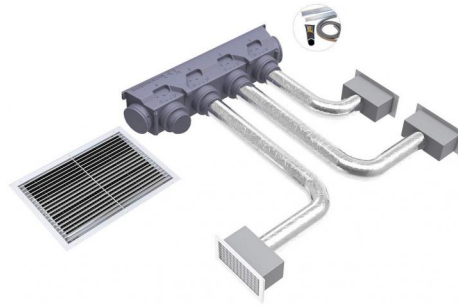

TECHNISCHE DATENBLÄTTER

rev. 00 - 10/11/2022

KIT SVELTO EOLO UNIVERSAL - 3 Zonen mit Plenum EOLO B4

PWD300195

BESCHREIBUNG

Die "Kit Svelto Eolo Universal" enthalten alle notwendigen Zubehörteile (Polystyrol-"Universalplenum", Kalibrierdämpfer, Gitter, Rohre, Manschetten, Klemmen, Plenums und für Düsen, Aluminiumprofile für Flansche), um die vom Innengerät erzeugte Luft korrekt zu kanalisieren und optimal auf jeden einzelnen Raum zu verteilen, mit der Möglichkeit, den Luftstrom dank der Kalibrierdämpfer und der einstellbaren Klappen der Düsen einzustellen und auszurichten.

Es ermöglicht Ihnen so, die maximale Ausbeute und den besten Komfort in Häusern oder Büros zu haben.

Dank des neuen Universal-Plenums aus gesinterterem Polystyrol muss der Installateur den Plenum nur mit einer Stichsäge oder einem Heißdrahtsägeblatt auf die gewünschte Größe basierend auf die Zuluftöffnung der zu installierenden kanalisierten Maschine zuschneiden, die Aluminiumprofile auf die Größe des Flansches zuschneiden, sie mit dem mitgelieferten Kleber ankleben und die Dichtung einsetzen (Zubehör im Kit enthalten).

Die "Kit Svelto Eolo Universal" sind mit 3 - 3 - 4 - 5 Zonen erhältlich und können auf Anfrage individuell angepasst werden.

DER BAUSATZ BEINHÄLTET:

- 1 EOLO B4 UNIVERSAL Polystyrol Plenum Kit (L 1261 x H 284 P 348) (PWD400032)
- 3 Zufuhrluftgitter aus weiß lackiertes Aluminium, Einbauöffnung 300 x 150 Außenmaß 332 x 182 (COD. WB11161512)
- 3 gedämmte Plenums mit 3 Eingängen vorbereitet für Schellen Mod. E5 150 - 332 x 182 (PWD100005)
- 3 Kalibrierklappen für Luftgitter 332 x 182 (COD. W11161568)
- 1 Aluminium-Doppelwandschlauch Ø 152 - 10 m (Cod. 11152152)
- 1 Ansauggitter aus Aluminium weiß lackiert - Einbauöffnung 600 x 400 Außenmaß 632 x 432 (Cod. WB11161525)
- 6 Rohrschellen 140 - 160 mm (Cod. 22200152)
- Auf Anfrage anpassbar