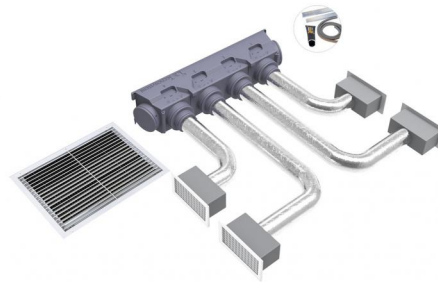

TECHNISCHE DATENBLÄTTER

rev. 00 - 10/11/2022

KIT SVELTO EOLO UNIVERSAL - 4 Zonen mit Plenum EOLO B4

PWD300196

BESCHREIBUNG

Die "Kit Svelto Eolo Universal" enthalten alle notwendigen Zubehörteile (Polystyrol-"Universalplenum", Kalibrierdämpfer, Gitter, Rohre, Manschetten, Klemmen, Plenums und für Düsen, Aluminiumprofile für Flansche), um die vom Innengerät erzeugte Luft korrekt zu kanalisieren und optimal auf jeden einzelnen Raum zu verteilen, mit der Möglichkeit, den Luftstrom dank der Kalibrierdämpfer und der einstellbaren Klappen der Düsen einzustellen und auszurichten.

Es ermöglicht Ihnen so, die maximale Ausbeute und den besten Komfort in Häusern oder Büros zu haben.

Dank des neuen Universal-Plenums aus gesinterterem Polystyrol muss der Installateur den Plenum nur mit einer Stichsäge oder einem Heißdrahtsägeblatt auf die gewünschte Größe basierend auf die Zuluftöffnung der zu installierenden kanalisierten Maschine zuschneiden, die Aluminiumprofile auf die Größe des Flansches zuschneiden, sie mit dem mitgelieferten Kleber ankleben und die Dichtung einsetzen (Zubehör im Kit enthalten).

Die "Kit Svelto Eolo Universal" sind mit 3 - 3 - 4 - 5 Zonen erhältlich und können auf Anfrage individuell angepasst werden.

DER BAUSATZ BEINHÄLTET:

- 1 EOLO B4 UNIVERSAL Polystyrol Plenum Kit (L 1261 x H 284 P 348) (PWD400032)
- 4 Zufuhrluftgitter aus weiß lackiertes Aluminium, Einbauöffnung 300 x 150 Außenmaß 332 x 182 (COD. WB11161512)
- 4 gedämmte Plenums mit 3 Eingängen vorbereitet für Schellen Mod. E5 150 - 332 x 182 (PWD100005)
- 4 Kalibrierklappen für Luftgittern 332 x 182 (Cod. W11161568)
- 1 Aluminium-Doppelwandschlauch Ø 152 - 10 m (Cod. 11152152)
- 1 Ansauggitter aus Aluminium weiß lackiert - Einbauöffnung 600 x 400 Außenmaß 632 x 432 (Cod. WB11161525)
- 8 Rohrschellen 140 - 160 mm (COD. 22200152)
- Auf Anfrage anpassbar