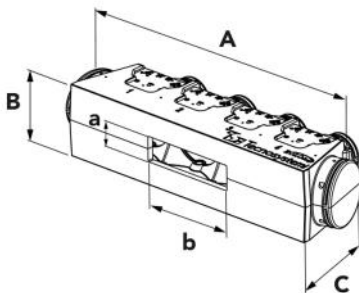

TECHNISCHE DATENBLÄTTER

rev. 00 - 10/11/2022

KIT SVELTO EOLO UNIVERSAL - 4 Zonen mit Plenum EOLO B4

PWD300196

BESCHREIBUNG

Die "Kit Svelto Eolo Universal" enthalten alle notwendigen Zubehörteile (Polystyrol-"Universalplenum", Kalibrierdämpfer, Gitter, Rohre, Manschetten, Klemmen, Plenums und für Düsen, Aluminiumprofile für Flansche), um die vom Innengerät erzeugte Luft korrekt zu kanalisieren und optimal auf jeden einzelnen Raum zu verteilen, mit der Möglichkeit, den Luftstrom dank der Kalibrierdämpfer und der einstellbaren Klappen der Düsen einzustellen und auszurichten.

Die "Kit Svelto Eolo Universal" sind mit 3 - 3 - 4 - 5 Zonen erhältlich und können auf Anfrage individuell angepasst werden.

DER BAUSATZ BEINHÄLTET:

- 1 EOLO B4 UNIVERSAL Polystyrol Plenum Kit (L 1261 x H 284 P 348) (PWD400032)
- 4 Zufuhrluftgitter aus weiß lackiertes Aluminium, Einbauöffnung 300 x 150 Außenmaß 332 x 182 (COD. WB11161512)
- 4 gedämmte Plenums mit 3 Eingängen vorbereitet für Schellen Mod. E5 150 - 332 x 182 (PWD100005)
- 4 Kalibrierklappen für Luftgittern 332 x 182 (Cod. W11161568)
- 1 Aluminium-Doppelwandschlauch Ø 152 - 10 m (Cod. 11152152)
- 1 Ansauggitter aus Aluminium weiß lackiert - Einbauöffnung 600 x 400 Außenmaß 632 x 432 (Cod. WB11161525)
- 8 Rohrschellen 140 - 160 mm (COD. 22200152)
- Auf Anfrage anpassbar

ABMESSUNGEN

CODE	PLENUM-MODELL	FESTE AUSSENBREITE A [mm]	FIXE AUSSENHÖHE B [mm]	FESTE AUSSENTIEFE C [mm]	MAX. INNERE PLENUMHÖHE a [mm]	MAX. INNENBREITE PLENUM b [mm]
PWD300196	EOLO B4 UNIVERSAL	1261	284	348	bis 235	bis 1060