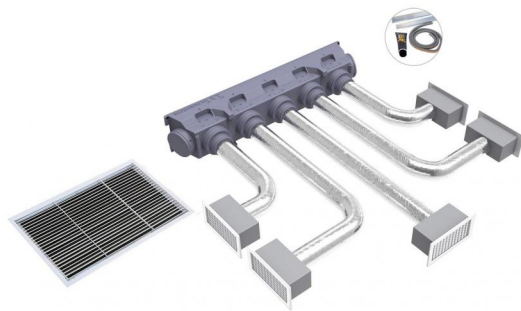

TECHNISCHE DATENBLÄTTER

rev. 00 - 10/11/2022

KIT SVELTO EOLO UNIVERSAL - 5 Zonen mit Plenum EOLO C5

PWD300198

BESCHREIBUNG

Die "Kit Svelto Eolo Universal" enthalten alle notwendigen Zubehörteile (Polystyrol-"Universalplenum", Kalibrierdämpfer, Gitter, Rohre, Manschetten, Klemmen, Plenums und für Düsen, Aluminiumprofile für Flansche), um die vom Innengerät erzeugte Luft korrekt zu kanalisieren und optimal auf jeden einzelnen Raum zu verteilen, mit der Möglichkeit, den Luftstrom dank der Kalibrierdämpfer und der einstellbaren Klappen der Düsen einzustellen und auszurichten.

Es ermöglicht Ihnen so, die maximale Ausbeute und den besten Komfort in Häusern oder Büros zu haben.

Dank des neuen Universal-Plenums aus gesinterterem Polystyrol muss der Installateur den Plenum nur mit einer Stichsäge oder einem Heißdrahtsägeblatt auf die gewünschte Größe basierend auf die Zuluftöffnung der zu installierenden kanalisierten Maschine zuschneiden, die Aluminiumprofile auf die Größe des Flansches zuschneiden, sie mit dem mitgelieferten Kleber ankleben und die Dichtung einsetzen (Zubehör im Kit enthalten).

Die "Kit Svelto Eolo Universal" sind mit 3 - 3 - 4 - 5 Zonen erhältlich und können auf Anfrage individuell angepasst werden.

DER BAUSATZ BEINHÄLTET:

- 1 EOLO C5 UNIVERSAL Polystyrol Plenum Kit (L 1520 x H 304 P 348) (PWD400033)
- 5 Zufuhrluftgitter aus weiß lackiertes Aluminium Einbauöffnung 300 x 150 Außenmaß 332 x 182 (COD. WB11161512)
- 5 gedämmte Plenums mit 3 Eingängen vorbereitet für Schellen Mod. E5 150 - 332 x 182 (PWD100005)
- 5 Kalibrierklappen für Luftgittern 332 x 182 (Cod. W11161568)
- 2 Schläuche doppelwandig, aus Aluminium Ø 152 - m 10 (Cod. 11152152)
- 1 Ansauggitter aus Aluminium weiß lackiert - Einbauöffnung 600 x 400 Außenmaß 632 x 432 (Cod. WB11161525)
- 10 Rohrschellen 140 - 160 mm (COD. 22200152)
- Auf Anfrage anpassbar