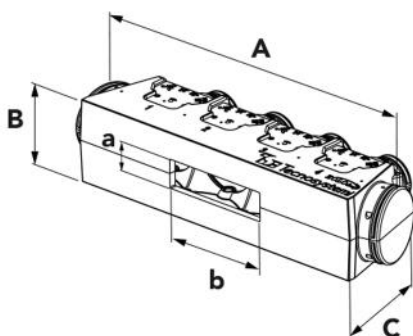

TECHNISCHE DATENBLÄTTER

rev. 00 - 10/11/2022

KIT SVELTO EOLO UNIVERSAL - 5 Zonen mit Plenum EOLO C5

PWD300198

BESCHREIBUNG

Die "Kit Svelto Eolo Universal" enthalten alle notwendigen Zubehörteile (Polystyrol-"Universalplenum", Kalibrierdämpfer, Gitter, Rohre, Manschetten, Klemmen, Plenums und für Düsen, Aluminiumprofile für Flansche), um die vom Innengerät erzeugte Luft korrekt zu kanalisieren und optimal auf jeden einzelnen Raum zu verteilen, mit der Möglichkeit, den Luftstrom dank der Kalibrierdämpfer und der einstellbaren Klappen der Düsen einzustellen und auszurichten.

Die "Kit Svelto Eolo Universal" sind mit 3 - 3 - 4 - 5 Zonen erhältlich und können auf Anfrage individuell angepasst werden.

DER BAUSATZ BEINHÄLTET:

- 1 EOLO C5 UNIVERSAL Polystyrol Plenum Kit (L 1520 x H 304 P 348) (PWD400033)
- 5 Zufuhrluftgitter aus weiß lackiertes Aluminium Einbauöffnung 300 x 150 Außenmaß 332 x 182 (COD. WB11161512)
- 5 gedämmte Plenums mit 3 Eingängen vorbereitet für Schellen Mod. E5 150 - 332 x 182 (PWD100005)
- 5 Kalibrierklappen für Luftgittern 332 x 182 (Cod. W11161568)
- 2 Schläuche doppelwandig, aus Aluminium Ø 152 - m 10 (Cod. 11152152)
- 1 Ansauggitter aus Aluminium weiß lackiert - Einbauöffnung 600 x 400 Außenmaß 632 x 432 (Cod. WB11161525)
- 10 Rohrschellen 140 - 160 mm (COD. 22200152)
- Auf Anfrage anpassbar

ABMESSUNGEN

CODE	PLENUM-MODELL	FESTE AUSSENBREITE A [mm]	FIXE AUSSENHÖHE B [mm]	FESTE AUSSENTIEFE C [mm]	MAX. INNERE PLENUMHÖHE a [mm]	MAX. INNENBREITE PLENUM b [mm]
PWD300198	EOLO C5 UNIVERSAL	1520	304	348	bis 245	bis 1300