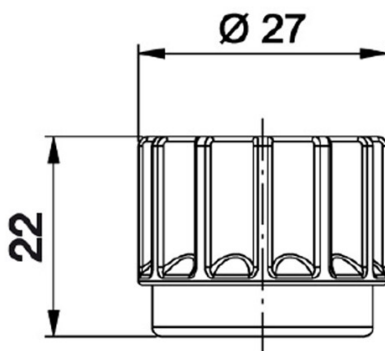

TECHNISCHE DATENBLÄTTER

rev. 00 - 29/11/2022

Verteilerknopf

26002470 - 26002475 - 26002480
26002485 - 26002490

ABMESSUNGEN

ARTIKEL

CODE	DESCRIPTION
26002470	
26002475	
26002480	
26002485	
26002490	