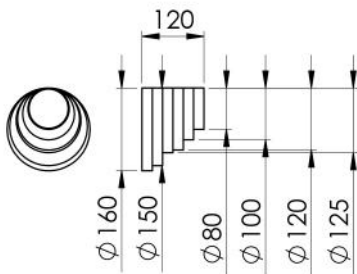

# TECHNISCHE DATENBLÄTTER

rev. 00 - 10/11/2022

Exzentrische Reduzierung  $\varnothing$  80 - 100 -  
120 - 125 - 150 - 160

PWC500028

## TECHNISCHE EIGENSCHAFTEN:

- PVC-Material

## ABMESSUNGEN

CODE	$\varnothing$ [mm]
PWC500028	80 - 100 - 120 - 125 - 150 - 160

## ARTIKEL

CODE	DESCRIPTION
PWC500028	