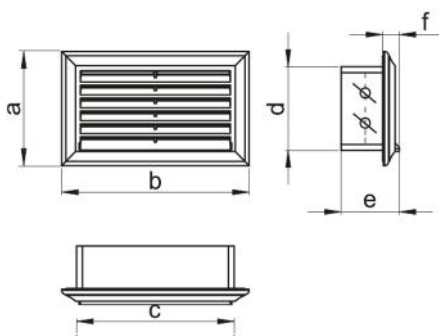

TECHNISCHE DATENBLÄTTER

rev. 00 - 10/11/2022

GSR

klappengitter

11161390 - 11161390B

TECHNISCHE EIGENSCHAFTEN:

- PVC-Material
- Mit von außen verstellbarer Klappe
- Montage mit 4 Schrauben (Bohrungen hinter dem Rahmen)
- Innengewinde für Rechteckrohr

ABMESSUNGEN

CODE	a [mm]	b [mm]	c [mm]	d [mm]	e [mm]	f [mm]
11161390	81	136	114	59	42	12
11161390B	86	230	209	64	42	12

ARTIKEL

CODE	DESCRIPTION
11161390	GITTER MIT KLAPPE "GSR120"
11161390B	GITTER MIT KLAPPE "GSR204"