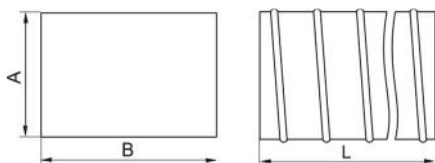

TECHNISCHE DATENBLÄTTER

rev. 00 - 10/11/2022

TFR schlauch

11161388

TECHNISCHE EIGENSCHAFTEN:

- PVC-Material
- Innenspirale sorgt für Festigkeit und Elastizität
- Schnelle Montage

ABMESSUNGEN

CODE	A x B [mm]	L [mm]
11161388	55 x 110	3000

ARTIKEL

CODE	DESCRIPTION
11161388	FLEXIBLES ROHR "TFR120"