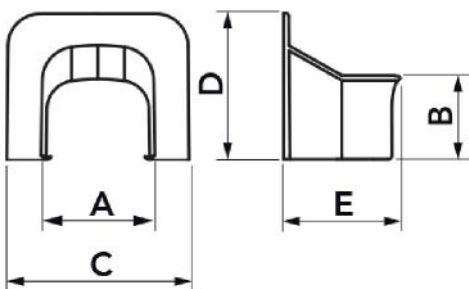

#### TECHNISCHE EIGENSCHAFTEN:

- Starres stoßfestes, UVA-geschütztes, weißes oder grau PVC, recycelbar
- Innovatives Design
- Extrem schnelles, Steck-Befestigungssystem
- Große Außenkrone
- Lochabdeckungen
- Sehr hochwertiges externes Finish
- Barcode-Schrumpfpackung
- Lackierbar
- Betriebstemperatur -20°C / +60°C

## ABMESSUNGEN

CODE	MODELL	A [mm]	B [mm]	C [mm]	D [mm]	E [mm]
11106004	TA 62 - OPT	66	48	106	85	72
11106005	TA 75 - OPT	78	58	126	100	86
11106006	TA 102 - OPT	104	69	145	117	100
SCD100113	TA 135 - OPT	140	84	180	140	100
SCD100149	TA 75 - OPT	78	58	126	100	86
SCD100150	TA 102 - OPT	104	69	145	117	100
SCD100151	TA 135 - OPT	140	84	180	140	100
SCD100203	TA 75 - OPT	78	58	126	100	86
SCD100204	TA 102 - OPT	104	69	145	117	100
SCD100205	TA 135 - OPT	140	84	180	140	100