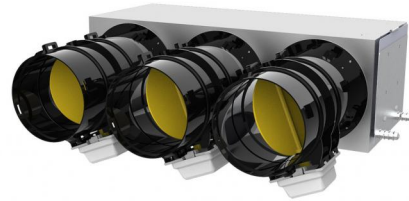

PROAIR PACK RF BLUE

3L

Mit Plenum aus isoliertem Blech

GAD400381 - GAD400382 - GAD400387
GAD400388 - GAD400418 - GAD400419

BESCHREIBUNG

Die vormontierten Systeme PROAIR PACK RF-L wurden entwickelt, um die Installation eines Leitungssystems zu erleichtern und zu beschleunigen.

Il sistema viene fornito completo di centralina "Polaris", cronotermostati e kit by pass meccanico da installare sul plenum (completo di ghiera di fissaggio e contrappeso).

Es genügt, bei der Bestellung das Modell des Plenums anzugeben.

Das System wird komplett mit Chrono-Thermostaten und Klappen (Ø 150 - Ø 200) geliefert, die am isolierten Plenum befestigt sind.

Um eine einfache und schnelle Installation zu gewährleisten, werden die Systeme zu 100 % von qualifiziertem Personal vollständig montiert, konfiguriert und getestet.

Das System PROAIR PACK RF BLUE 3L besteht aus:

- 1 gedämmtes Zufuhrplenum für kanalisierte Einheit (geben Sie bei der Bestellung den Plenumcode an)
- N° 1 centralina "Polaris" con protocolli precaricati, app, Alexa e Google Home
- 3 motorisierte bereits mit dem System verkabelte Klappen
- N° 3 cronotermostati DISCOVERY 3X (colore bianco a parete con batterie)
- 1 mechanisches Bypass-Set zur Befestigung am Plenum (komplett mit Befestigungsringmutter und Gegengewicht)