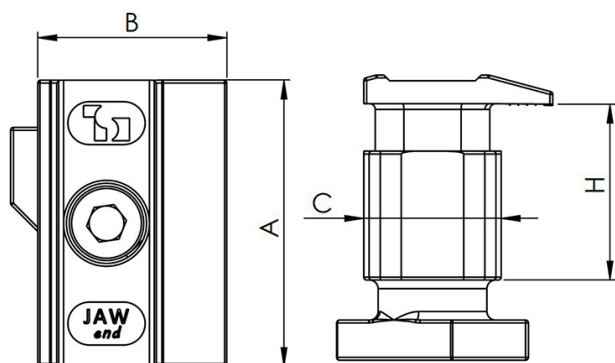

TECHNISCHE DATENBLÄTTER

rev. 00 - 22/06/2023

MLU

morsetto laterale preassemblato
universale in alluminio

FVD200024 - FVD200024BOX - FVD200026
FVD200026BOX

CARATTERISTICHE TECNICHE:

- Materiale: alluminio
- Lunghezza: 50 mm
- Per pannelli altezza: 28 - 38 mm
- Vite M8 in acciaio inox
- Coppia max di serraggio: 10 Nm

DISEGNO TECNICO:

DIMENSIONI COMPLETE:

CODICE	A [mm]	B [mm]	C [mm]	H [mm]
FVD200024	50	33	24	28+38
FVD200024BOX	50	33	24	28+38
FVD200026	50	33	24	28+38
FVD200026BOX	50	33	24	28+38

ARTICOLI

CODE	DESCRIPTION
FVD200024	
FVD200024BOX X	
FVD200026	
FVD200026BOX X	