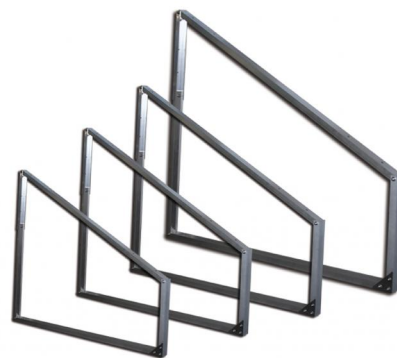

TECHNISCHE DATENBLÄTTER

rev. 00 - 05/04/2024

FTPR

Trapezio regolabile di supporto per
superfici piane

11111039 - 11111040 - 11111041
11111042

CARATTERISTICHE TECNICHE:

- Materiale: alluminio 6060
- Estrusi con zigrinature antiscivolo
- Viteria in acciaio inox
- Estruso scatolato

ARTICOLI

CODE	DESCRIPTION
11111039	
11111040	
11111041	
11111042	