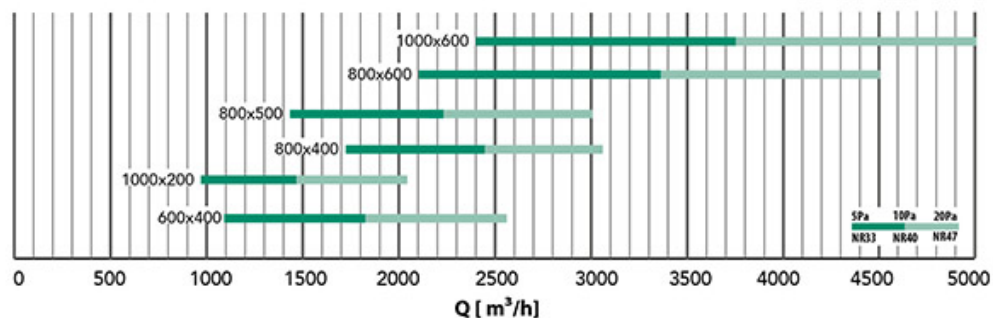

SCHNELLE LUFTSTROMAUSWAHL