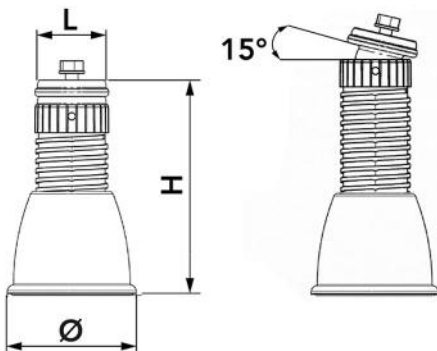

GENIUS 1000R HIGH ARTICULATED

Schwarzer Standfuß mit reduzierter Höhe

SCD500180 - SCD500181

BESCHREIBUNG:

- Die "genius high articulated"-Bodenstütze ist aus Material mit hoher mechanischer Festigkeit gefertigt.
- Höhenverstellbare Ringmutter, sie ist mit doppeltem Schwingungsdämpfer ausgestattet und eignet sich für alle Arten von Klimaanlage oder Bodenboilern.

TECHNISCHE EIGENSCHAFTEN:

- Materiale: nylon caricato vetro
- Doppio antivibrante in dotazione
- Elevata resistenza meccanica
- Ghiera di regolazione altezza da 123 a 176 mm
- Fissaggio con vite M10 x 30
- Regolazione con zigrinatura antiscivolo
- Portata fino a 500 kg

ABMESSUNGEN

CODE	L [mm]	H [mm]	Ø [mm]
SCD500180	60	123-176	105
SCD500181	60	123-176	105

ARTIKEL

CODE	DESCRIPTION
SCD500180	
SCD500181	