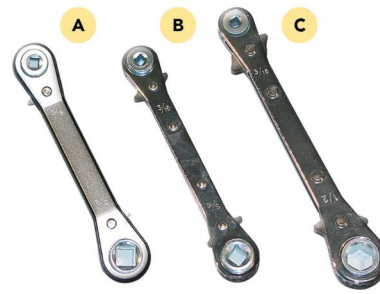

## Ratschenschlüssel

11132187 - 11132188 - 11132189

### ARTIKEL

CODE	DESCRIPTION
11132187	RATSCHENSCHLUESSEL MOD. A
11132188	RATSCHENSCHLUESSEL MODELL B
11132189	RATSCHENSCHLUESSEL MODELL C