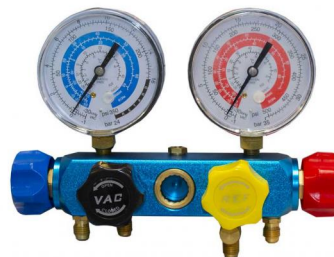

TECHNISCHE DATENBLÄTTER

rev. 00 - 10/11/2022

4-Wege-Trockenmessgerät für R407C
TR422ABCD (R22)

11131011

TECHNISCHE EIGENSCHAFTEN:

- Manometer Typ BOURDON Ø 80 mm
- Skala °C, psi, bar
- 4 x 1/4"SAE-Buchsen
- Balg-Manometer cl 1.6 PULSEFREI
- Für Gas TR422ABCD (R22) - R407C
- F-GAS zertifizierbar

ARTIKEL

CODE	DESCRIPTION
11131011	4-WEG MONTEURHILFE FUER R22 - R407C