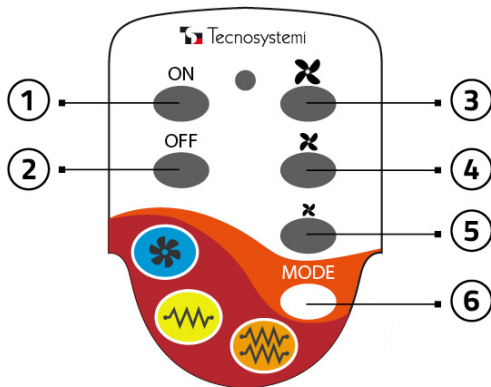

TECHNISCHE DATENBLÄTTER

rev. 00 - 6/10/2022

Fernbedienung für Luftschleiere

C60000625 - C60000626 - C60000631

TECHNISCHE EIGENSCHAFTEN:

- Weiß
- Für Luftschleiere, die seit April 2017 hergestellt werden.

fernbedienungen

- [1] ON / Einschaltung des Geräts
- [2] OFF / Ausschaltung des Geräts
- [3] Maximale Geschwindigkeit
- [4] Durchschnittliche Geschwindigkeit
- [5] Minimale Geschwindigkeit
- [6] Auswahl der Widerstände