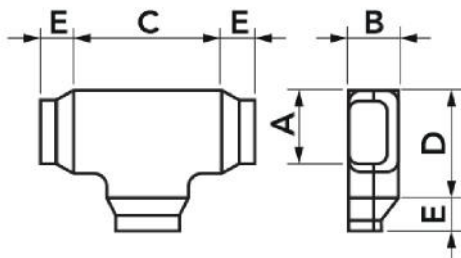

TECHNISCHE EIGENSCHAFTEN:

DT 60 bestehend aus: Nr.1 "T" 72 und Nr.2 Reduzierungen RC 72/60-EXC
 DT 72 bestehend aus: Nr.1 "T" 100 und Nr.2 Reduzierungen RC 100/72-EXC
 DT 100 bestehend aus: Nr.1 "T" 100 ohne Reduzierungen

VERFÜGBARE MODELLE:

TOP LINE -
 ELFENBEINFARBE
 RAL 9002

NEW LINE - WEISS
 RAL 9010

ECO LINE -
 PERLGRAU RAL
 9003

BROWN LINE -
 BRAUN RAL 8017

BLACK LINE -
 WEISS RAL 9005

ABMESSUNGEN

CODE	MODELL	LINIE	A [mm]	B [mm]	C [mm]	D [mm]	E [mm]
11123060	DT 60 - EXC	TOP LINE	66	56	166	125	38
11123072	DT 72 - EXC	TOP LINE	78	68	200	150	40
11123100	DT 100 - EXC	TOP LINE	104	78	200	150	
N11123060	DT 60 - EXC	NEW LINE	66	56	166	125	38
N11123072	DT 72 - EXC	NEW LINE	78	68	200	150	40
N11123100	DT 100 - EXC	NEW LINE	104	78	200	150	
E11123060	DT 60 - EXC	ECO LINE	66	56	166	125	38
E11123072	DT 72 - EXC	ECO LINE	78	68	200	150	40
E11123100	DT 100 - EXC	ECO LINE	104	78	200	150	
SCD100041	DT 72 - EXC	BROWN LINE	78	68	200	150	40
SCD100042	DT 100 - EXC	BROWN LINE	104	78	200	150	
SCD100086	DT 72 - EXC	BLACK LINE	78	68	200	150	40
SCD100087	DT 100 - EXC	BLACK LINE	104	78	200	150	
SCD100195	DT 72 - EXC	GREY LINE	78	68	200	150	40

ARTIKEL

CODE	DESCRIPTION
11123060	DT-60 ANSCHLUBSTUCK TOP LINE
11123072	DT-72 ANSCHLUBSTUCK TOP LINE
11123100	DT-100 ANSCHLUBSTUCK TOP LINE
N11123060	DT-60 ANSCHLUBSTUCK NEW LINE
N11123072	DT-72 ANSCHLUBSTUCK NEW LINE
N11123100	DT-100 ANSCHLUBSTUCK NEW LINE
E11123060	DT-60 ANSCHLUBSTUCK ECO LINE
E11123072	DT-72 ANSCHLUBSTUCK ECO LINE
E11123100	DT-100 ANSCHLUBSTUCK ECO LINE
SCD100041	* "T" BRANCH "EXCELLENS DT" MOD. DT 72-EXC - BROWN LINE
SCD100042	
SCD100086	
SCD100087	
SCD100195	