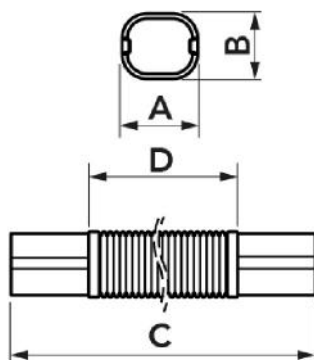

rev. 02 - 29/03/2024

EXCELLENS MF

Flexible Muffe

11124495 - 11124500 - 11124505
N11124495 - N11124500 - N11124505
E11124495 - E11124500 - E11124505
SCD100183 - SCD100194

TECHNISCHE EIGENSCHAFTEN:

- Aus Polyethylen
- Durch Biegen ermöglicht es den Durchgang von Rinnen, Gasleitungen, Hindernissen im Allgemeinen
- Barcode-Schrumpfpackung

VERFÜGBARE MODELLE:

TOP LINE -
ELFENBEINFARBE
RAL 9002

NEW LINE - WEISS
RAL 9010

ECO LINE -
PERLGRAU RAL
9003

ABMESSUNGEN

CODE	MODELL	LINIE	A [mm]	B [mm]	C [mm]	D [mm]
11124495	MF 60 - EXC	TOP LINE	60	52	520	420
11124500	MF 72 - EXC	TOP LINE	72	64	520	420
11124505	MF 100 - EXC	TOP LINE	98	73	520	420
N11124495	MF 60 - EXC	NEW LINE	60	52	520	420
N11124500	MF 72 - EXC	NEW LINE	72	64	520	420
N11124505	MF 100 - EXC	NEW LINE	98	73	520	420
E11124495	MF 60 - EXC	ECO LINE	60	52	520	420
E11124500	MF 72 - EXC	ECO LINE	72	64	520	420
E11124505	MF 100 - EXC	ECO LINE	98	73	520	420
SCD100183	MF 72 - EXC	BLACK LINE	72	64	520	420
SCD100194	MF 72 - EXC	GREY LINE	72	64	520	420

ARTIKEL

CODE	DESCRIPTION
11124495	MF-60 FLEXIBLER ANSCHLUSSSCHLAUCH (520mm) TOP LINE
11124500	MF-72 FLEXIBLER ANSCHLUSSSCHLAUCH (520mm) TOP-LINE
11124505	MF-100FLEXIBLER ANSCHLUSSSCHLAUCH (520mm) TOP LINE
N11124495	MF-60 FLEXIBLER ANSCHLUSSSCHLAUCH (520mm) NEW- LINE
N11124500	MF-72 FLEXIBLER ANSCHLUSSSCHLAUCH (520mm) NEW-LINE
N11124505	MF-100FLEXIBLER ANSCHLUSSSCHLAUCH (520mm) NEW LINE
E11124495	MF-60 FLEXIBLER ANSCHLUSSSCHLAUCH (520mm) ECO-LINE
E11124500	MF-72 FLEXIBLER ANSCHLUSSSCHLAUCH (520mm) ECO- LINE
E11124505	MF-100FLEXIBLER ANSCHLUSSSCHLAUCH (520mm) ECO LINE
SCD100183	FLEXIBLE MUFFE EXCELLENS MF 72-EXC SCHWARZ
SCD100194	