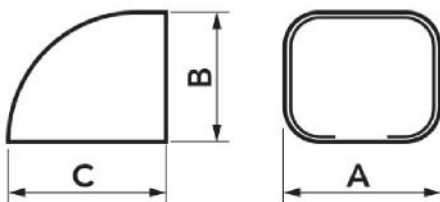

VERFÜGBARE MODELLE:

TOP LINE -
ELFENBEINFARBE
RAL 9007

NEW LINE - WEISS
RAL 9010

ECO LINE -
PERLGRAU RAL
9003

BROWN LINE -
BRAUN RAL 8017

BLACK LINE -
WEISS RAL 9005

ABMESSUNGEN

CODE	MODELL	LINIE	A [mm]	B [mm]	C [mm]
11122180	TC 72 - EXC	TOP LINE	66	56	66
11122190	TC 100 - EXC	TOP LINE	104	78	90
N11122170	TC 60 - EXC	NEW LINE	66	56	66
N11122180	TC 72 - EXC	NEW LINE	78	68	78
N11122190	TC 100 - EXC	NEW LINE	104	78	90
E11122170	TC 60 - EXC	ECO LINE	66	56	66
E11122180	TC 72 - EXC	ECO LINE	78	68	78
E11122190	TC 100 - EXC	TOP LINE	104	78	90
SCD100038	TC 72 - EXC	BROWN LINE	78	68	78
SCD100039	TC 100 - EXC	BROWN LINE	104	78	90
SCD100083	TC 72 - EXC	BLACK LINE	78	68	78
SCD100084	TC 100 - EXC	BLACK LINE	104	78	90
SCD100196	TC 72 - EXC	GREY LINE	78	68	78

ARTIKEL

CODE	DESCRIPTION
11122180	TC-72 ABSCHLUSSDECKEL TOP- LINE
11122190	TC-100 ABSCHLUSSDECKEL TOP- LINE
N11122170	TC-60 ABSCHLUSSDECKEL NEW LINE
N11122180	TC-72 ABSCHLUSSDECKEL NEW- LINE
N11122190	TC-100 ABSCHLUSSDECKEL NEW- LINE
E11122170	TC-60 ABSCHLUSSDECKEL ECO LINE
E11122180	TC-72 ABSCHLUSSDECKEL ECO- LINE
E11122190	TC-100 ABSCHLUSSDECKEL ECO- LINE
SCD100038	* END CAP "EXCELLENS TC" MOD. TC 72-EXC - BROWN LINE
SCD100039	
SCD100083	
SCD100084	
SCD100196	