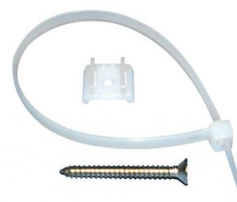

## Schelle zum Befestigen von Rohren in einem Kanal

11125010 - 11125000

CODE	MODELL
11125010	XT - 60
11125000	XT - 72 / T - 100