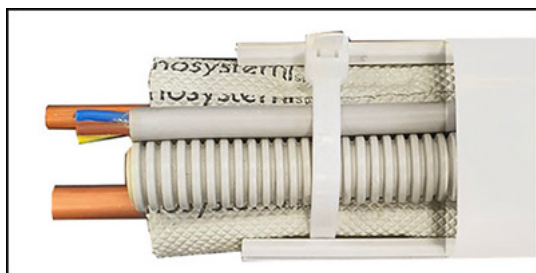

rev. 00 - 16/09/2022

Schelle zum Befestigen von Rohren in einem Kanal

11125010 - 11125000

CODE	MODELL
11125010	XT - 60
11125000	XT - 72 / T - 100

BEISPIELE FÜR DEN EINBAU:

ARTIKEL

CODE	DESCRIPTION
11125010	XT-60 KABELBINDER SET
11125000	XT-72/T-100 KABELBINDER SET