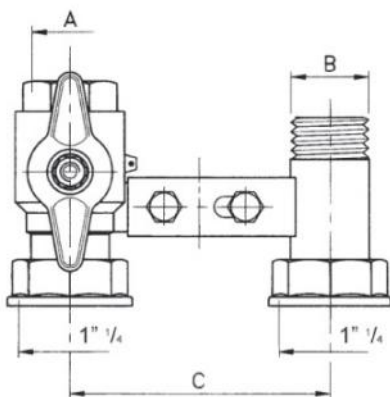

TECHNISCHE DATENBLÄTTER

rev. 00 - 28/11/2022

Regal mit Ventil für Gaszähler 1" 1/4

26000300 - 26000310

TECHNISCHE EIGENSCHAFTEN:

- Komplett mit Wandkonsole
- Mit Kugelhahn

ABMESSUNGEN:

CODE	A	B	C [mm]
26000300	3/4"	3/4"	110
26000310	1"	1"	110

ARTIKEL

CODE	DESCRIPTION
26000300	
26000310	