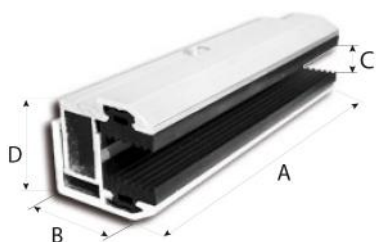

## HMLR

verstellbare Seitenklemme für Glaspaneele

11111031 - 11111031BOX - 11111031A  
11111031ABOX