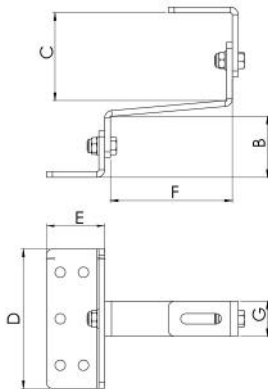

## FSDRL

FSDRL-Breitfußhalterung mit doppelter  
Verstellung auf Ziegeldächern

FVD300002 - FVD300002BOX

### ABMESSUNGEN

CODE	A [mm]	B [mm]	C [mm]	D [mm]	E [mm]	F [mm]	G [mm]
FVD300002	145	41 ÷ 52	60 ÷ 80	120	50	105	30
FVD300002BOX X	145	41 ÷ 52	60 ÷ 80	120	50	105	30